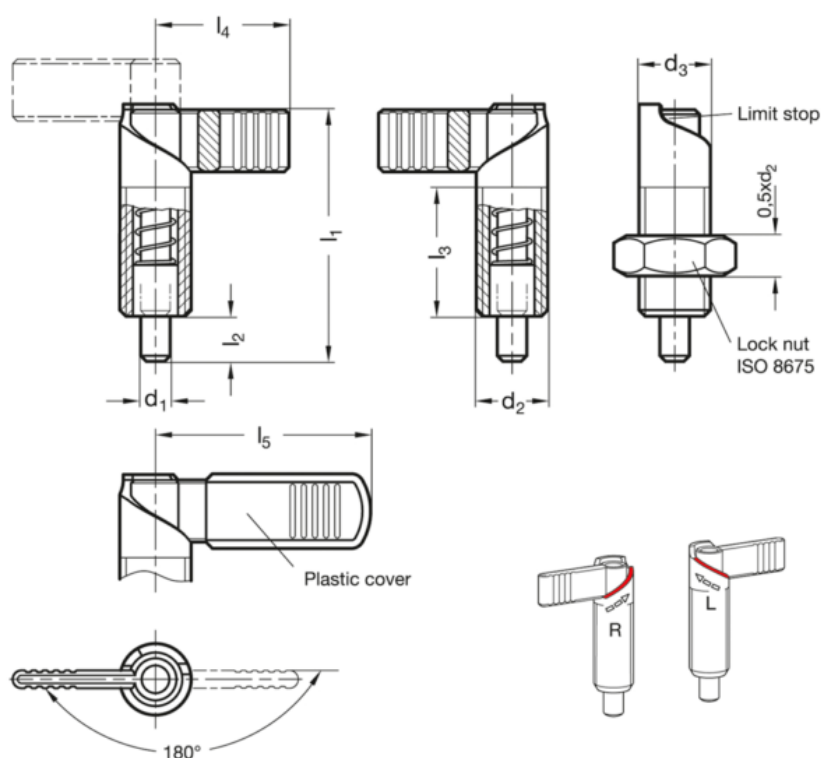

Varenummer: 2072156M1215LBK
 Beskrivelse: E+G positioneringsbolt
 GN 721.5-6-M12x1,5-LBK

Mål

d1	= 6	l4	= 26
d2	= M12x1.5	l5	= 32
d3	= 12	Vægt i (g)	= 180
fjedbund	= 8		
fjedtop	= 18		
l1	= 47		
l2	= 8		
l3	= 26		